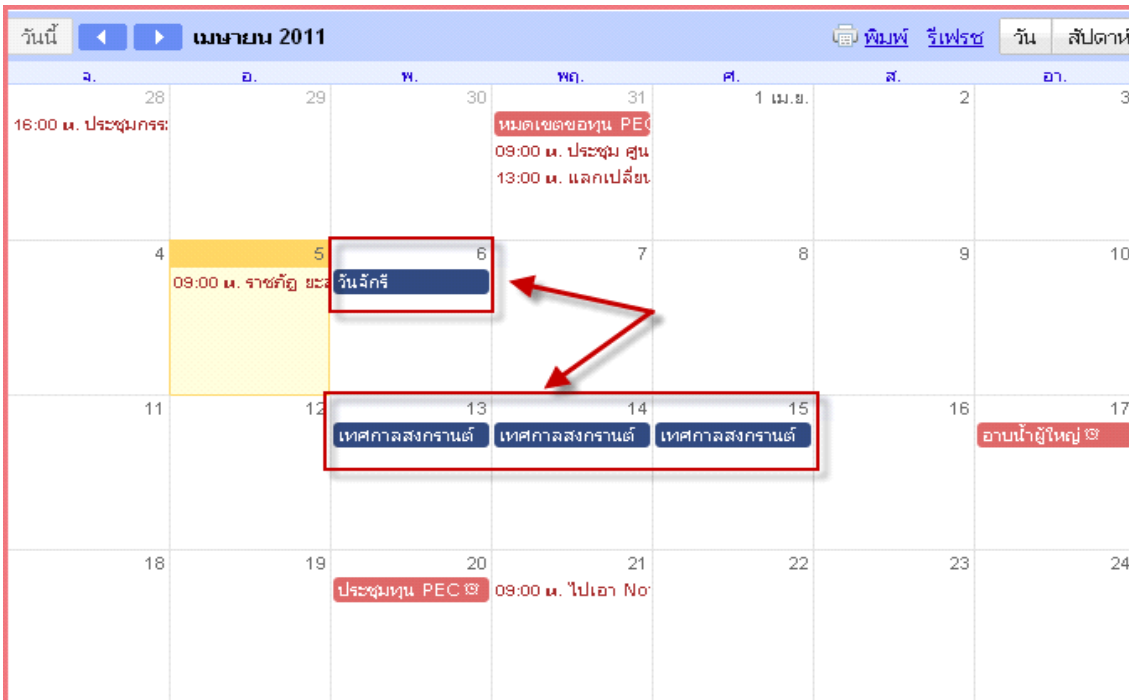

← กลับไปที่ปฏิทิน **2** [เรียกดูปฏิทินที่น่าสนใจ](#)

รูปที่ 2 การตั้งค่าปฏิทิน

3. คลิกเมนู สมัคร เพื่อทำการติดตั้งวันหยุดของไทย จะแสดงดังรูปที่ 3

Gmail ปฏิทิน เอกสาร ภาพถ่าย ไซต์ เว็บ เพิ่มเติม ▼ skittiphong@gmail.com | ออฟไลน์ | การตั้งค่า ▼ | ความช่วยเหลือ

Google ปฏิทิน ค้นหาปฏิทินของคุณ [แสดงตัวเลือกการค้นหา](#)

ปฏิทินที่น่าสนใจ ← กลับไปที่ปฏิทิน

วันหยุด	วันหยุดของไทย
☑ กิตติพงษ์ เช่งลอยเลื่อน	แสดงตัวอย่าง สมัคร

เครื่องมือเพิ่มเติม
เพิ่มปฏิทินของเพื่อน
เพิ่มด้วย URL
นำเข้าปฏิทิน

สร้างปฏิทิน >
จัดการปฏิทิน >

รูปที่ 3 สมัครใช้ปฏิทินวันหยุดของไทย

4. เป็นอันเสร็จขั้นตอนการติดตั้งวันหยุดของไทยใน Google Calendar กลับไปดูผลงานในหน้าหลักของปฏิทิน จะเห็นว่าวันหยุดแสดงเรียบร้อยแล้ว จะแสดงดังรูปที่ 4