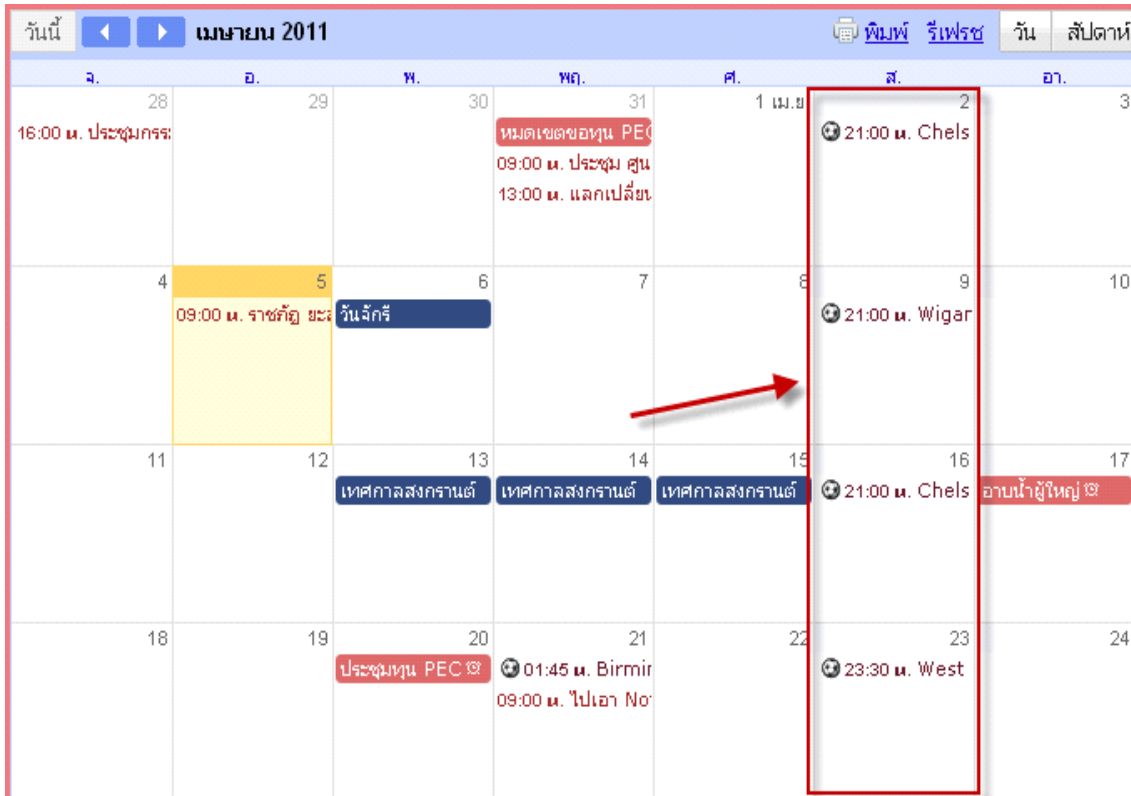

8. กลับมาหน้าหลักของปฏิทิน จะแสดงตารางการแข่งขันฟุตบอลทีมที่ต้องการตั้งรูป สามารถเลือกได้มากกว่าหนึ่งทีม จะแสดงดังรูปที่ 8

รูปที่ 8 หน้าหลักของปฏิทินแสดงตารางการแข่งขันฟุตบอล

เอกสารอ้างอิง

Google. (2011). **Calendar Help**. Retrieved April 5, 2011, from,

<http://www.google.com/support/calendar/bin/answer.py?answer=97699>

กิตติพงศ์ แซ่ลวยเลื่อน. (2553). "บริการปฏิทิน ตารางนัดหมายแบบออนไลน์ฟรี

ด้วย Google Calendar วิทยบริการ. 21(2), 22-29.

จิตาตินันท์ สิงห์คศิริ. (2552). สร้างและใช้งานแบบสอบถามออนไลน์ ง่ายและฟรี

ด้วย Google Documents. นนทบุรี: ไอดีซี อินโฟ ดิสทริบิวเตอร์ เซ็นเตอร์.

*****