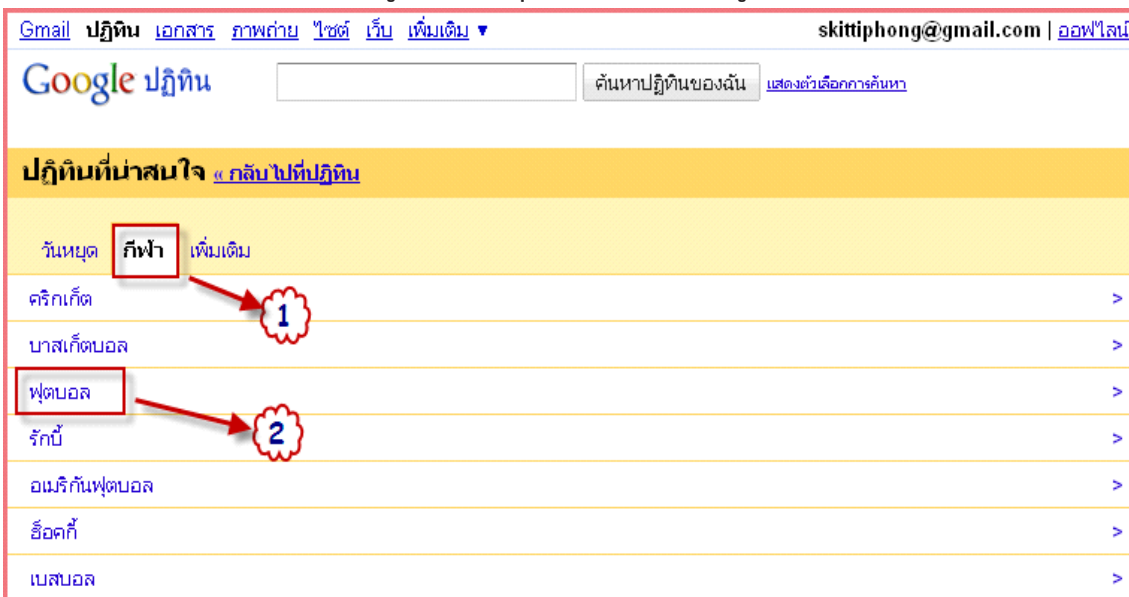

สร้างปฏิทิน >
จัดการปฏิทิน >

รูปที่ 3 สมัครใช้ปฏิทินวันหยุดของไทย

4. เป็นอันเสร็จขั้นตอนการติดตั้งวันหยุดของไทยใน Google Calendar กลับไปดูผลงานในหน้าหลักของปฏิทิน จะเห็นว่าวันหยุดแสดงเรียบร้อยแล้ว จะแสดงดังรูปที่ 4

รูปที่ 4 ผลการติดตั้งวันหยุดไทย

5. หากท่านต้องการติดตั้งปฏิทินอื่นๆ Google ก็เตรียมไว้ให้ เช่น ตารางการแข่งขันฟุตบอล บาสเก็ตบอลต่างประเทศ คลิ๊กเมนู กีฬา >> ฟุตบอล จะแสดงดังรูปที่ 5

รูปที่ 5 การติดตั้งตารางการแข่งขันฟุตบอล