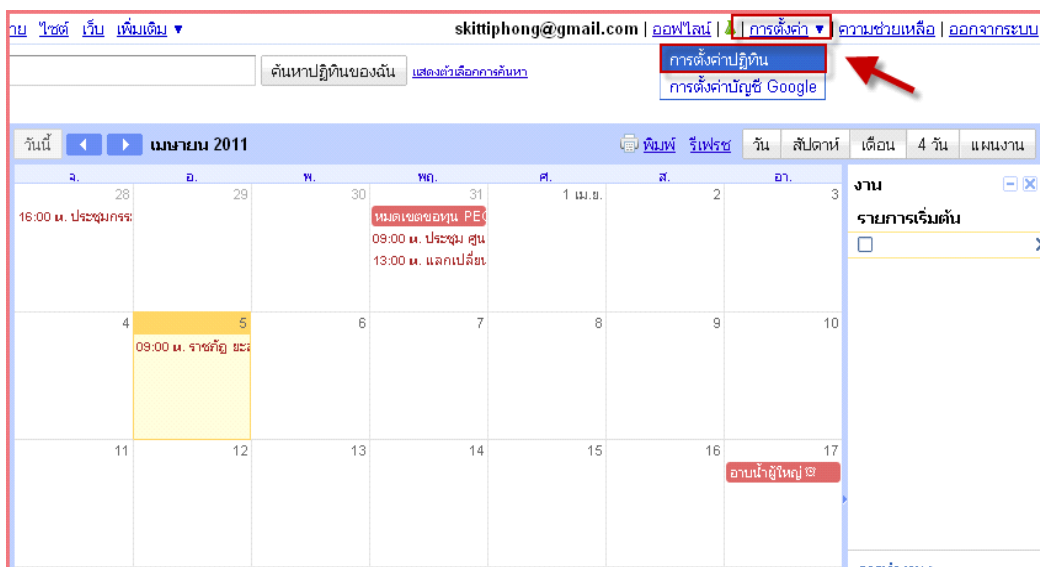

การติดตั้งวันหยุดของไทยใน Google Calendar

กิตติพงษ์ เช่งลอยเลื่อน*

จากบทความที่แล้วได้พูดถึงการสร้าง Google Calendar หรือ ปฏิทิน Google เป็นการให้บริการปฏิทินและตารางนัดหมายฟรี ของ Google ให้คุณสามารถที่จะบันทึกและจัดตารางกิจกรรมต่าง ๆ ที่ทำในแต่ละวันได้อย่างมีประสิทธิภาพ และสามารถแจ้งเตือนนัดหมายผ่าน SMS เข้ามือถือท่านแบบฟรี ๆ บทความนี้จะมาแนะนำการติดตั้งวันหยุดของไทยลงในปฏิทิน Google และมีปฏิทินต่าง ๆ ให้เลือกมากมาย สำหรับคนที่ชอบดูกีฬาท่านสามารถเพิ่มตารางการแข่งขันกีฬาต่าง ๆ เข้าไปได้ เช่น ฟุตบอล, บาสเก็ตบอลต่างประเทศ มาเริ่มการใช้งานกันเลย

การติดตั้งวันหยุดของไทยใน Google Calendar

1. เข้าสู่ Google Calendar คลิก เมนู การตั้งค่า >> การตั้งค่าปฏิทิน จะแสดงดังรูปที่ 1

รูปที่ 1 หน้าหลักของ Google Calendar

* นักวิทยาศาสตร์ ฝ่ายหอสมุดจอห์น เอฟ เคนเนดี สำนักวิทยบริการ มหาวิทยาลัยสงขลานครินทร์ วิทยาเขตปัตตานี